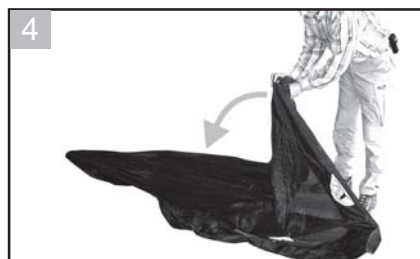

die äußeren drei Segmente einklappen